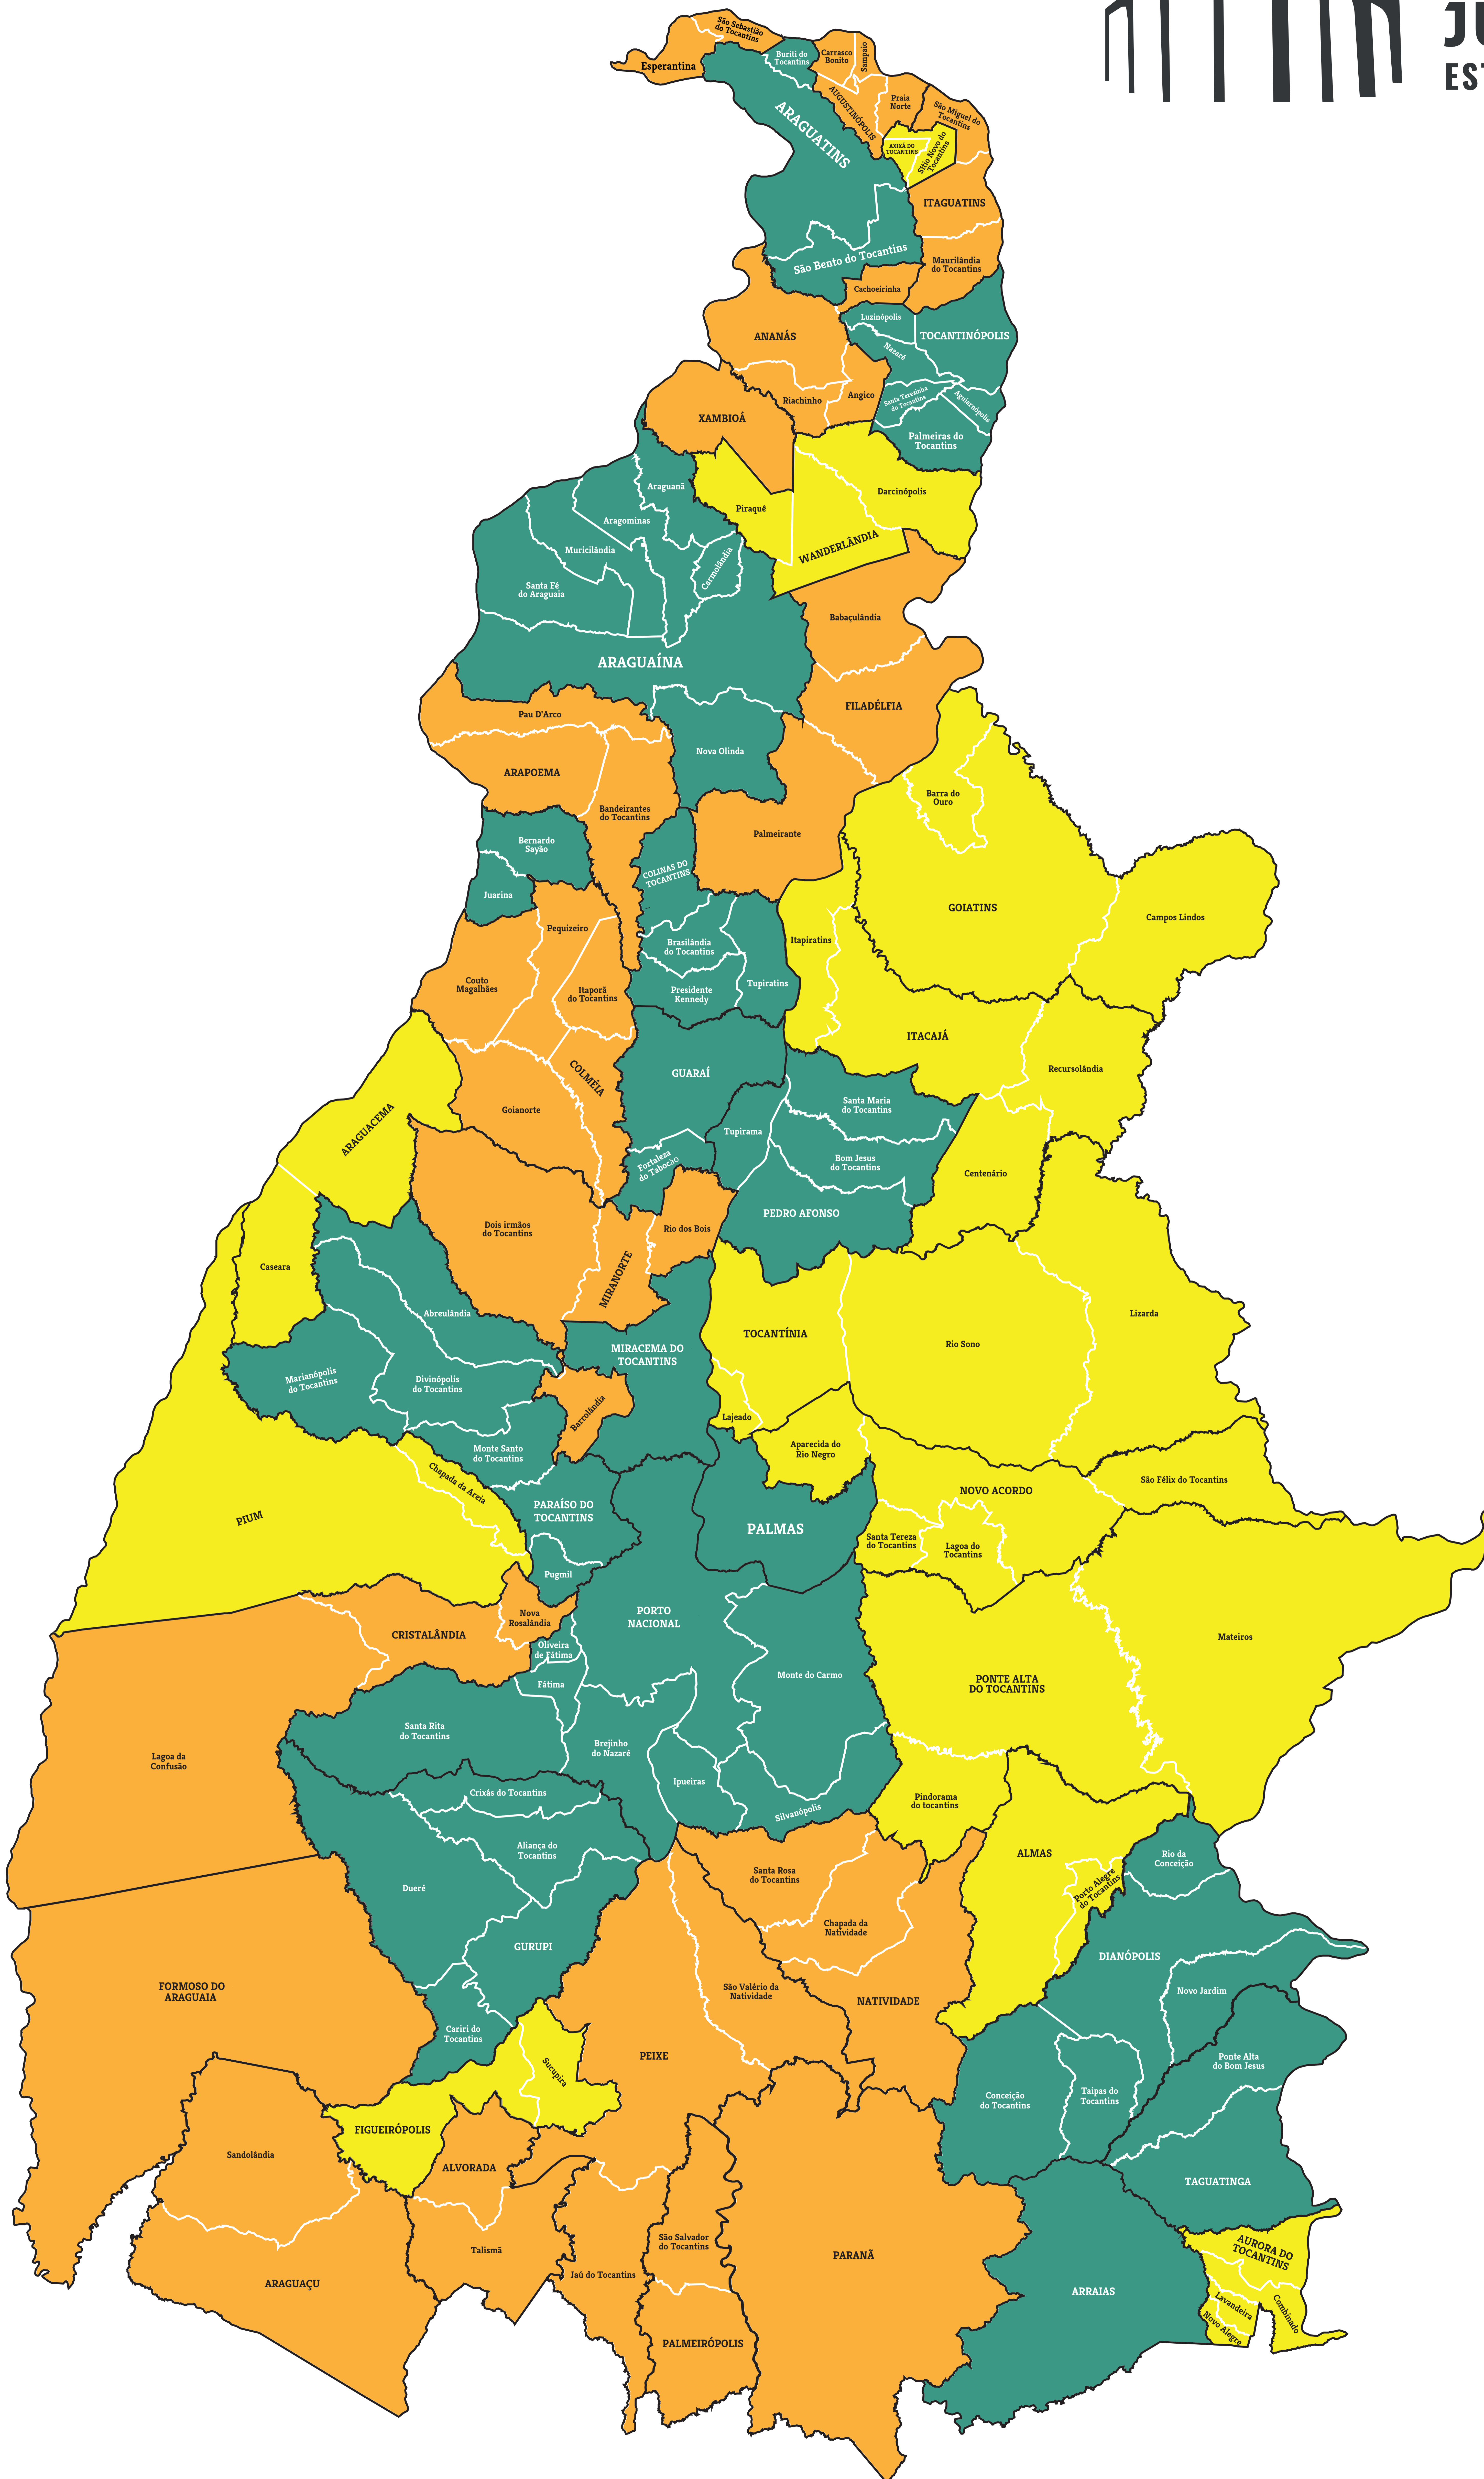

# PODER JUDICIÁRIO ESTADO DO TOCANTINS

## 1ª Entrância

ALMAS  
ARAGUACEMA  
AURORA DO TOCANTINS  
AXIXÁ DO TOCANTINS  
FIGUEIRÓPOLIS  
GOIATINS  
ITACAJÁ  
NOVO ACORDO  
PIUM  
PONTE ALTA DO TOCANTINS  
TOCANTÍNIA  
WANDERLÂNDIA

## 2ª Entrância

ALVORADA  
ANANÁS  
ARAGUAÇU  
ARAPOEMA  
AUGUSTINÓPOLIS  
COLMÉIA  
CRISTALÂNDIA  
FILADÉLFIA  
FORMOSO DO ARAGUAIA  
ITAGUATINS  
MIRANORTE  
NATIVIDADE  
PALMEIRÓPOLIS  
PARANÁ  
PEIXE  
XAMBIOÁ

## 3ª Entrância

ARAGUAÍNA  
ARAGUATINS  
ARRAIAS  
COLINAS DO TOCANTINS  
DIANÓPOLIS  
GUARÁI  
GURUPI  
MIRACEMA DO TOCANTINS  
PALMAS  
PARAÍSO DO TOCANTINS  
PEDRO AFONSO  
PORTO NACIONAL  
TAGUATINGA  
TOCANTINÓPOLIS